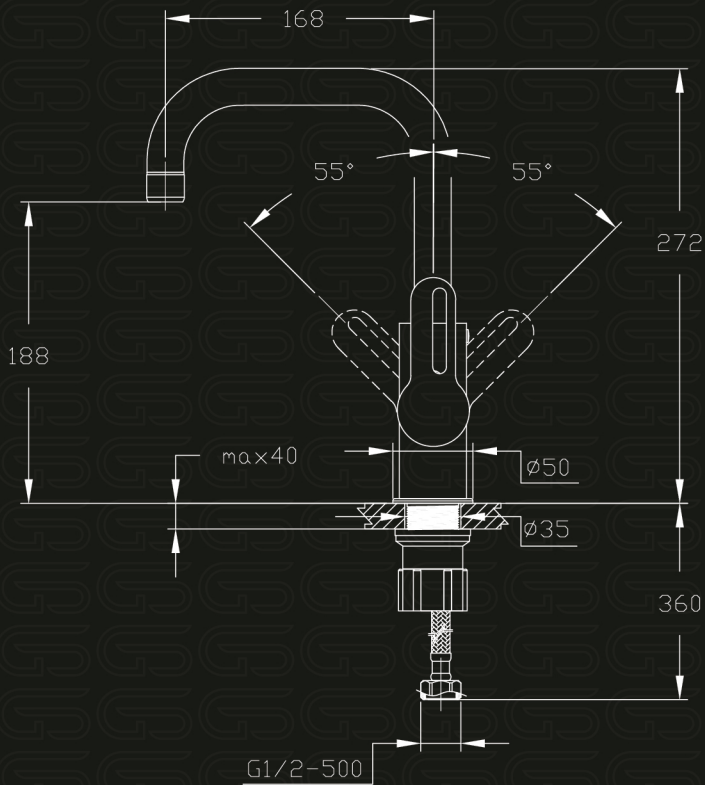

GS GLOBAL
STANDARD

Open Sky

Family

Model Code

GS L1085-ND-CP

خراط حوض يد واحدة قنطرة ماسورة متحركة بدون الفيداج

Single Lever Basin mixer With Swivel Tube Spout Without Push-up Waste

CP GP BP RGP

Product Family : **Open Sky**
 Product Code : **GS L 1085-ND-CP**
 Product Color : **Nickel chrome plated**
 Available Color : **CP** **CP** **BP** **RGP**

Product Type : **Basin Mixer**
 Main Material : **Brass**
 Flexible Hose : **G1/2"**