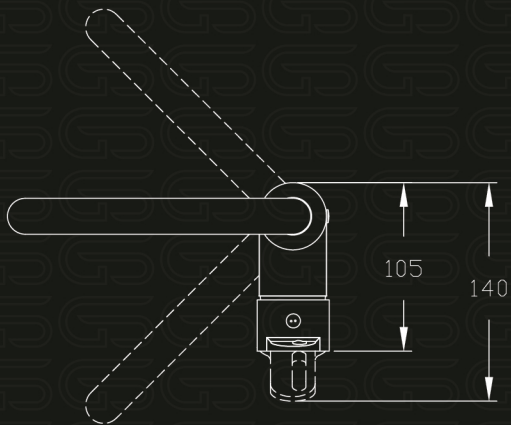

GS GLOBAL
STANDARD

Open Sky

Family

Model Code

GS L1085-ND-CP

خراط حوض يد واحدة قنطرة ماسورة متحركة بدون الفيداج

Single Lever Basin mixer With Swivel Tube Spout Without Push-up Waste

CP GP BP RGP

Product Family : **Open Sky**
 Product Code : **GS L 1085-ND-CP**
 Product Color : **Nickel chrome plated**
 Available Color : **CP** **CP** **BP** **RGP**

Product Type : **Basin Mixer**
 Main Material : **Brass**
 Flexible Hose : **G1/2"**